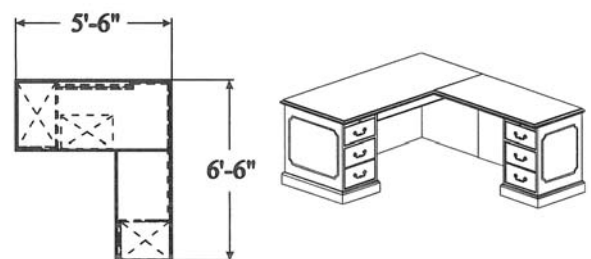

OXFORD COMBINATION #4

TR-66 SL	Left Pedestal Desk 72"	$ 1,564
TR-44 SR	Right Return	$ 1,072
		$ 2,636